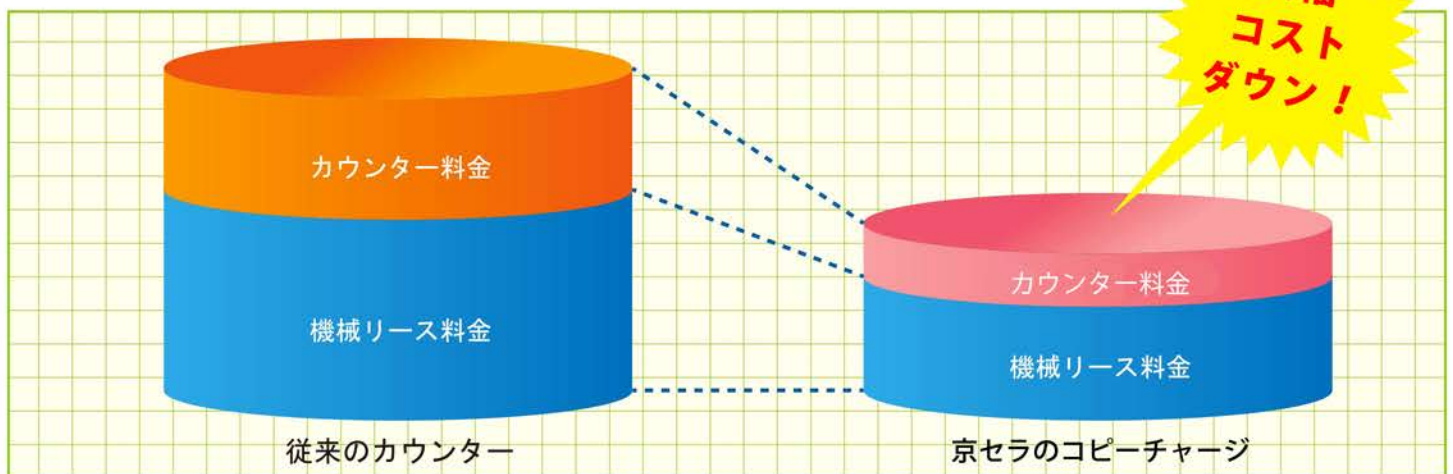

TASKalfa2554ciの主な特徴

大きなボタンで楽々操作

画面をタッチして左右に移動できるスワイプ対応のカラー液晶操作パネルを搭載。プレビュー画面ではピンチアウトで拡大、ピンチインで縮小表示も可能です。

人にやさしいユニバーサルデザイン

グリップ式ハンドル

用紙を取り出し易い排出部

用紙補給をラクにする大型ハンドルなど、ユニバーサルデザインを随所に取り入れています。

スキャンデータを直接モバイルへ

外出中に確認したい資料をモバイル・スマートフォンへ簡単にスキャンし、データを直接保存する事ができます。

安定した画質が長持ち

忠実な解像性、高精度なドラムの採用により高解像を実現。出力中にも画像調整が入るため、安定した高画質を維持します。

● 従来の複合機と京セラ複合機との料金比較

メーカーメンテナンス バックアップ体制を確立

サポート
体制

- ・急なコールにも迅速に対応!
- ・メーカーのバックアップ体制を確立!